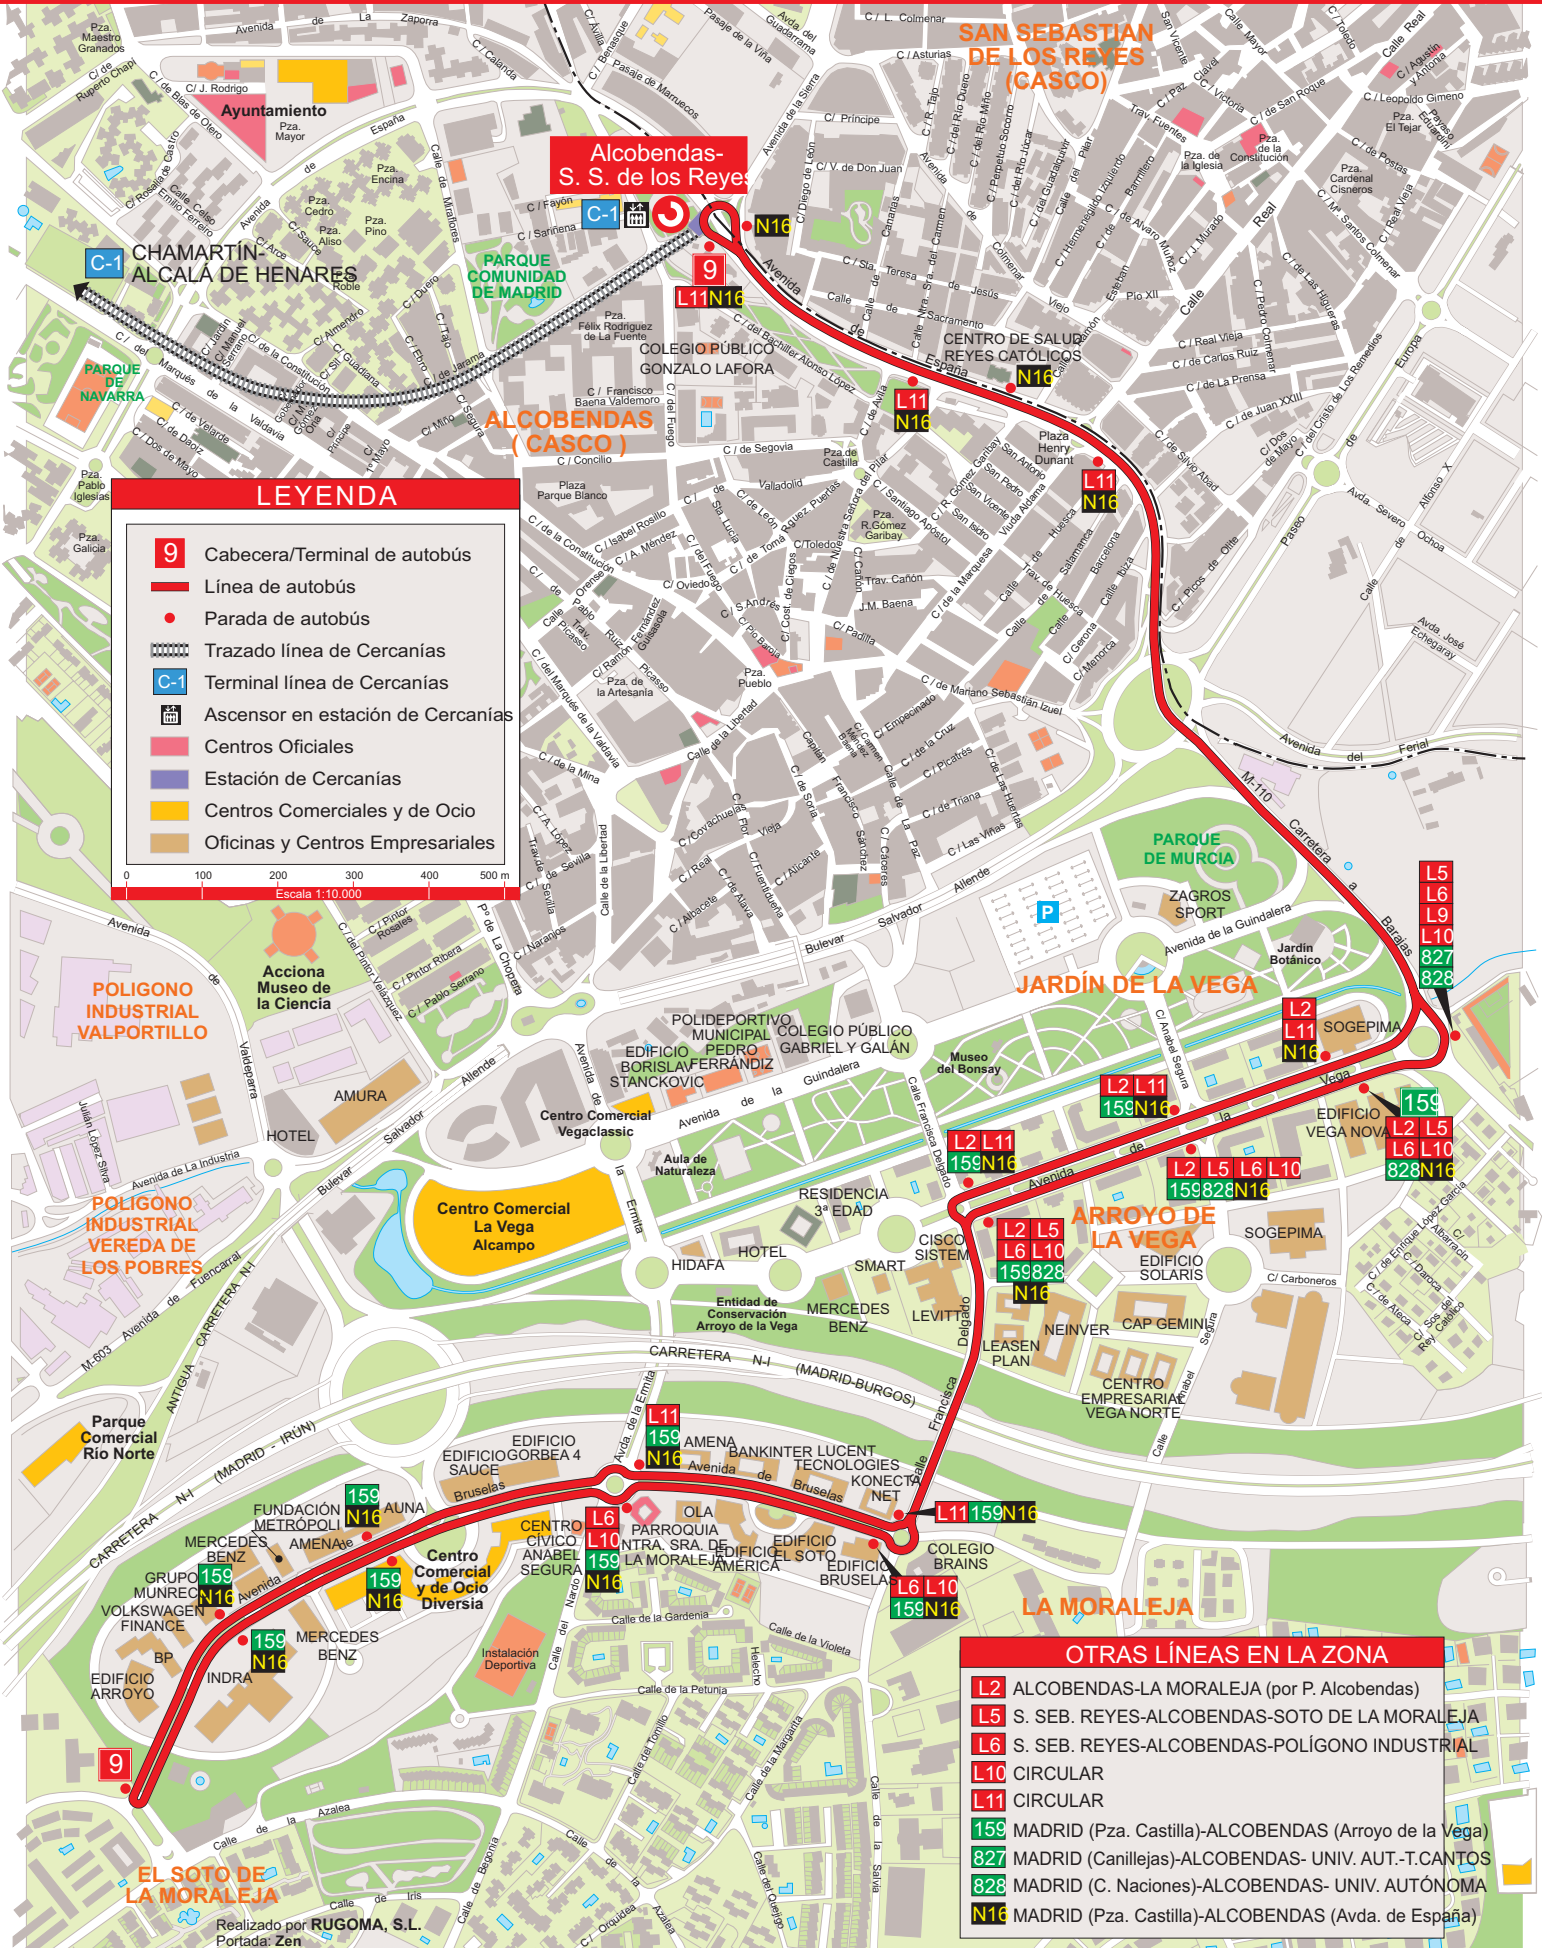

En Transporte Público al Arroyo de la Vega en Alcobendas

CONSORCIO
TRANSPORTES
MADRID

LEYENDA

- 9** Cabecera/Terminal de autobús
- Línea de autobús
- Parada de autobús
- ▬ Trazado línea de Cercanías
- C-1** Terminal línea de Cercanías
- Ascensor en estación de Cercanías
- Centros Oficiales
- Estación de Cercanías
- Centros Comerciales y de Ocio
- Oficinas y Centros Empresariales

Escala 1:10.000

- ### OTRAS LÍNEAS EN LA ZONA
- L2** ALCOBENDAS-LA MORALEJA (por P. Alcobendas)
 - L5** S. SEB. REYES-ALCOBENDAS-SOTO DE LA MORALEJA
 - L6** S. SEB. REYES-ALCOBENDAS-POLÍGONO INDUSTRIAL
 - L10** CIRCULAR
 - L11** CIRCULAR
 - 159** MADRID (Pza. Castilla)-ALCOBENDAS- (Arroyo de la Vega)
 - 827** MADRID (Canillejas)-ALCOBENDAS- UNIV. AUT.-T.CANTOS
 - 828** MADRID (C. Naciones)-ALCOBENDAS- UNIV. AUTÓNOMA
 - N16** MADRID (Pza. Castilla)-ALCOBENDAS (Avda. de España)